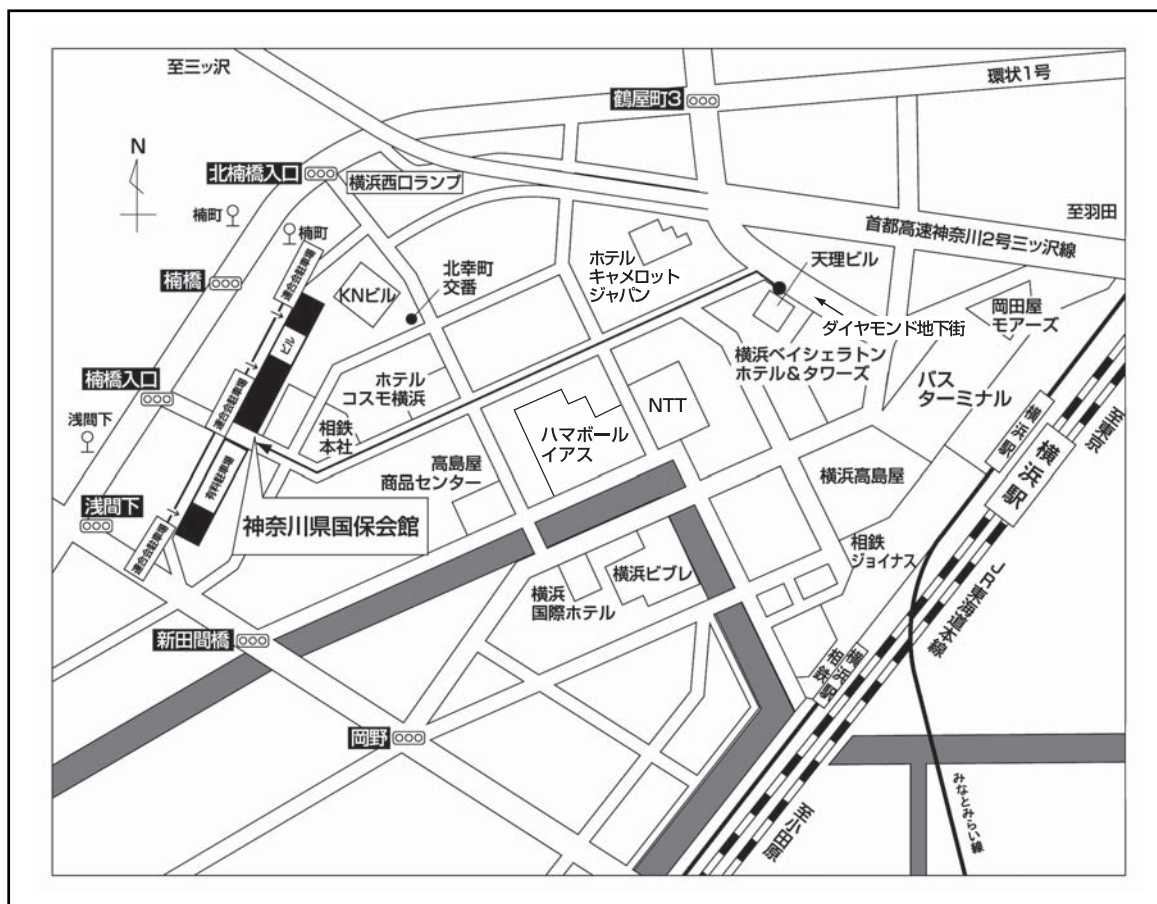

神奈川県国保連合会（神奈川県国保会館）案内図

所在地

〒220-0003 神奈川県横浜市西区楠町 27 番地 1

電話（代）045-329-3400

<http://www.kanagawa-kokuho.or.jp>

●横浜駅から徒歩 12 分

<徒歩経路>

横浜駅ダイヤモンド地下街南 8 番出口（天理ビル横）を出て、“彫刻通り”を南西方向に直進。信号を 4 つ通過し、1 つ目路地の右角地です。

■印は国保連合会レセプト提出用の無料駐車場です（全 3 ヶ所）。